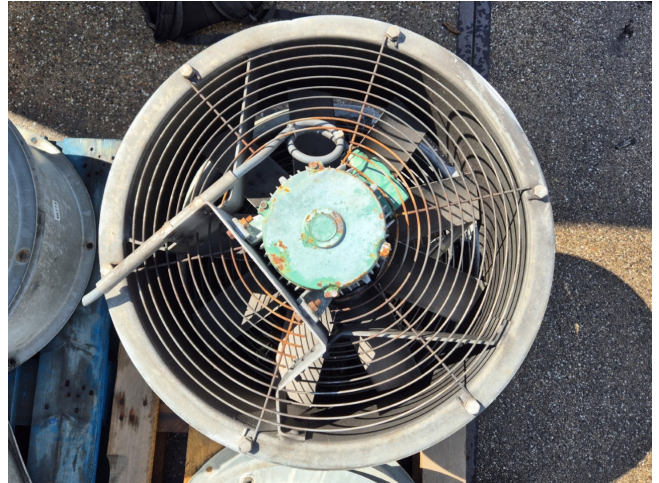

Arem LS90L

Specifications

Merk	Arem
Type	LS90L
Diameter Ø (mm)	560
Vermogen (kW)	1,5
Snelheid (tpm)	1420
Size & Weight	680x680x320 mm (LxWxH)
Stock	31

Description

Used Arem LS90L

Gebruikte Arem LS90L ventilator met de volgende specificaties: 50/60 Hz - 1,5/1,8 kW - 1420/1710 RPM - 3,7/3,6 A - diameter 560 mm.